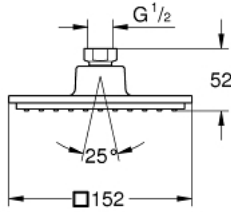

EUPHORIA CUBE 150 27 705 000 سماعه رأسيه مزوده برشاش واحد

وصف المنتج:

• اللون: كروم

• نمط الرذاذ: Rain

• maximum flow rate (at 3 bar): 8 l/min

• 152 × 152 مم

• زاوية التدوير 12° ±

• سلك توصيل مقاس \_ بوصة

## EUPHORIA CUBE 150 27 705 000 سماعه رأسيه مزوده برشاش واحد

الآن - 2010 ريم سيدي, قطع الغيار:

1: عازل ليفي بقطر x 18.5 قطر (رقم الطلب: 0138900M) 12 x 2

2: مصفاة غبار (رقم الطلب: 0676800M)