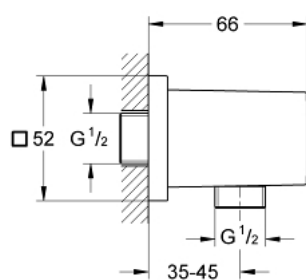

27 704 000 **EUPHORIA CUBE COUDE À ENCASTRER 1/2"**

**DESCRIPTION DU PRODUIT**

- Couleur: chromé
- filetage extérieur
- protégé contre le retour d'eau
- GROHE LongLife finition durable

Pure Freude  
an Wasser

## 27 704 000 EUPHORIA CUBE COUDE À ENCASTRER 1/2"

**PIÈCES DE RECHANGE**, décembre 2010 – now

1: Clapet anti-retour (Numéro de commande 08565000)