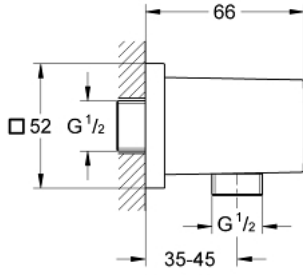

EUPHORIA CUBE 27 704 000 مخرج الشور مقاس 1/2 بوصة

وصف المنتج

• اللون: كروم

• سلك ذكر

• محمي من التدفق العكسي

• طلاء كروم GROHE LongLife

EUPHORIA CUBE 27 704 000 مخرج الشور مقاس 1/2 بوصة

الآن - 2010 ريم سي د, قطع الغيار