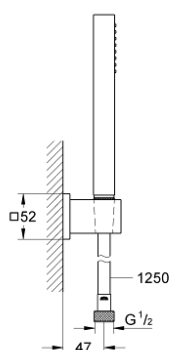

27 703 000 EUPHORIA CUBE STICK SET DE DOUCHE MURAL 1 JET

DESCRIPTION DU PRODUIT

- Couleur: chromé
- douchette (27 699 000)
- débit maximum à 3 bars : 8,2 l/min
- support mural (27 693 000)
- flexible Silverflex 1250 mm (28 362)
- GROHE EcoJoy économie d'eau
- GROHE DreamSpray jet parfaitement uniforme
- GROHE LongLife finition durable
- procédé anti-calcaire GROHE SpeedClean
- conduits d'eau internes, longévité maximale
- TwistStop système anti-torsion
- adapté pour les chauffe-eau instantanés

27 703 000 **EUPHORIA CUBE STICK SET DE DOUCHE MURAL 1 JET**

PIÈCES DE RECHANGE, décembre 2010 – now

1: Filtre (Numéro de commande 0700200M)