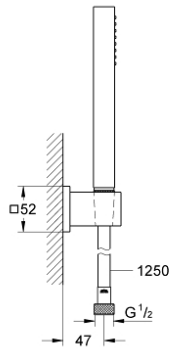

وصف المنتج

• اللون: كروم

• دش يدوي (27 699)

• maximum flow rate (at 3 bar): 8.2 l/min

• حامل دش جداري (27 693)

• خرطوم الدش Silverflex 1250 ملم بوصة 1/2 بوصة x بوصة 1/2 (28 362)

• تقنية GROHE EcoJoy لمياه أقل وتدفق ممتاز

• تقنية GROHE DreamSpray لنمط رشاش مثالي

• طلاء كروم GROHE LongLife

• نظام منع التكدسات GROHE SpeedClean

• دليل Inner WaterGuide لحياة أطول

• TwistStop لمنع التواء الخرطوم

• مناسب للسخانات القورية