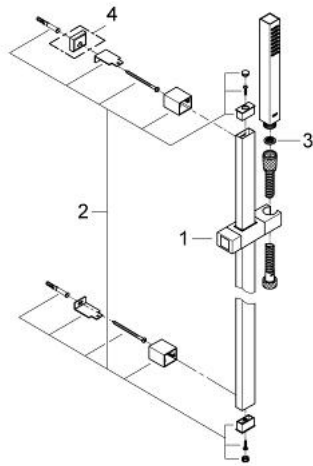

27 700 000 EUPHORIA CUBE STICK SET DE DOUCHE 1 JET

DESCRIPTION DU PRODUIT

- Couleur: chromé
- douchette (27 698)
- types de jet : Normal (Rain concentré)
- débit maximum à 3 bar : 15 l/min
- barre de douche 900 mm (27 841)
- flexible Silverflex 1750 mm 1/2" x 1/2" (28 388)
- GROHE DreamSpray jet parfaitement uniforme
- GROHE LongLife finition durable
- procédé anti-calcaire GROHE SpeedClean
- conduits d'eau internes, longévité maximale
- TwistStop système anti-torsion

27 700 000 EUPHORIA CUBE STICK SET DE DOUCHE 1 JET

PIÈCES DE RECHANGE, décembre 2010 – now

- 1: Curseur (Numéro de commande 48180000)
- 2: Embout de barre (Numéro de commande 48179000)
- 3: Filtre (Numéro de commande 0700200M)
- 4: Cale d'épaisseur (Numéro de commande 27845000)*