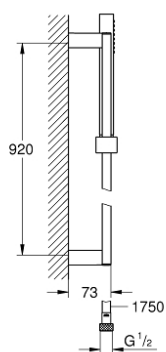

27 700 000 EUPHORIA CUBE STICK SET DE DOUCHE 1 JET

DESCRIPTION DU PRODUIT

- Couleur: chromé
- douchette (27 698)
- types de jet : Normal (Rain concentré)
- débit maximum à 3 bar : 15 l/min
- barre de douche 900 mm (27 841)
- flexible Silverflex 1750 mm 1/2" x 1/2" (28 388)
- GROHE DreamSpray jet parfaitement uniforme
- GROHE LongLife finition durable
- procédé anti-calcaire GROHE SpeedClean
- conduits d'eau internes, longévité maximale
- TwistStop système anti-torsion

27 700 000 EUPHORIA CUBE STICK SET DE DOUCHE 1 JET

PIÈCES DE RECHANGE, décembre 2010 – now

- 1: Curseur (Numéro de commande 48180000)
- 2: Embout de barre (Numéro de commande 48179000)
- 3: Filtre (Numéro de commande 0700200M)
- 4: Cale d'épaisseur (Numéro de commande 27845000)*