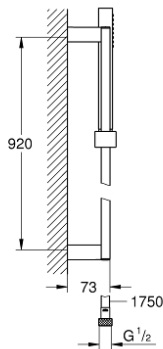

وصف المنتج

• اللون: كروم

• دش يدوي (27 698)

• رذاذ طبيعي

• maximum flow rate (at 3 bar): 15 l/min

• عامود دش، مقاس 900 مم (27 841)

• خرطوم دوش Silverflex 1750 ملم (28 388)

• تقنية GROHE DreamSpray لنمط رشاش مثالي

• طلاء كروم GROHE LongLife

• نظام منع التكلسات GROHE SpeedClean

• دليل Inner WaterGuide لحياة أطول

• TwistStop لمنع التواء الخرطوم

• مناسب للسخانات القورية