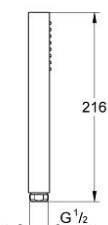

27 699 000 EUPHORIA CUBE STICK DOUCHETTE 1 JET

DESCRIPTION DU PRODUIT

- Couleur: chromé
- types de jet : Normal (Rain concentré)
- débit maximum à 3 bars : 8,2 l/min
- GROHE DreamSpray jet parfaitement uniforme
- GROHE LongLife finition durable
- procédé anti-calcaire GROHE SpeedClean
- conduits d'eau internes, longévité maximale
- système de montage universel: avec toutes les flexibles de douche

27 699 000 **EUPHORIA CUBE STICK DOUCHETTE 1 JET**

PIÈCES DE RECHANGE, décembre 2010 – now

1: Filtre (Numéro de commande 0700200M)