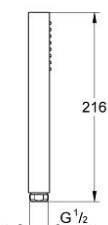

### DESCRIPTION DU PRODUIT

- Couleur: chromé
- types de jet : Normal (Rain concentré)
- débit maximum à 3 bars : 8,2 l/min
- GROHE EcoJoy économie d'eau
- GROHE DreamSpray jet parfaitement uniforme
- GROHE LongLife finition durable
- procédé anti-calcaire GROHE SpeedClean
- conduits d'eau internes, longévité maximale
- système de montage universel: avec toutes les flexibles de douche