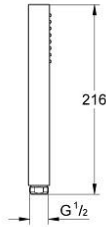

EUPHORIA CUBE STICK 27 699 000 دش يدوي مزود برشاش واحد

وصف المنتج

• اللون: كروم

• رذاذ طبيعي

• maximum flow rate (at 3 bar): 8.2 l/min

• تقنية GROHE DreamSpray لنمط رشاش مثالي

• طلاء كروم GROHE LongLife

• نظام منع التلکسات GROHE SpeedClean

• دليل Inner WaterGuide لحياة أطول

• نظام تركيب عالمي، يناسب جميع خرطوم الدش القياسية

• مناسب للسخانات الفورية

EUPHORIA CUBE STICK 27 699 000 دش يدوي مزود برشاش واحد

الآن - 2010 ريم سي د, قطع الغيار

1: مصفاة غبار (0700200M رقم الطلب -)