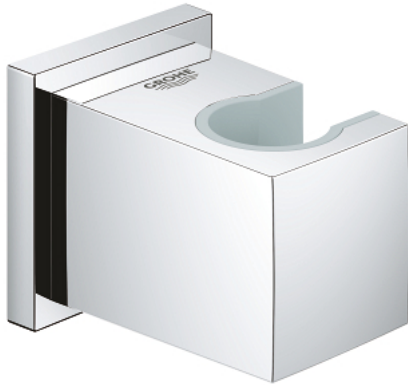

27 693 000 **EUPHORIA CUBE SUPPORT MURAL POUR DOUCHETTE**

DESCRIPTION DU PRODUIT

- Couleur: chromé
- fixe
- GROHE LongLife finition durable