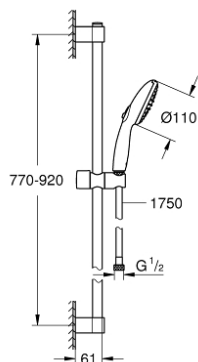

27 646 30E TEMPESTA 110 ENSEMBLE DE DOUCHE 2 JETS AVEC BARRE

DESCRIPTION DU PRODUIT

- Couleur: chromé
- douchette Tempesta 110 (27 597)
- débit maximum à 3 bars : 5,6 l/min
- barre de douche 900 mm (27 524)
- flexible Relaxaflex 1750 mm 1/2" x 1/2" (28 154)
- GROHE EcoJoy - utilisation très efficace de l'eau, écoulement parfait
- GROHE SmartSwitch - Tourner simplement le bouton pour profiter du jet souhaité
- GROHE DreamSpray jet parfaitement uniforme
- GROHE LongLife finition durable
- Flexible Installation : fixation supérieure réglable en hauteur pour ajustement sur des trous existants
- curseur coulissant et pivotant
- procédé anti-calcaire GROHE SpeedClean
- conduits d'eau internes, longévité maximale
- bague en silicone ShockProof (anti-choc)
- adapté pour les chauffe-eau instantanés
- gamme GROHE Professional

27 646 30E TEMPESTA 110 ENSEMBLE DE DOUCHE 2 JETS AVEC BARRE

PIÈCES DE RECHANGE, avril 2020 – now

1: Embout de barre (Numéro de commande 48607000)

2: Curseur (Numéro de commande 48609000)

3: Embout de barre (Numéro de commande 48608000)

4: Filtre (Numéro de commande 0700200M)

5: Cale d'épaisseur (Numéro de commande 48543001)*

* Accessoires en option