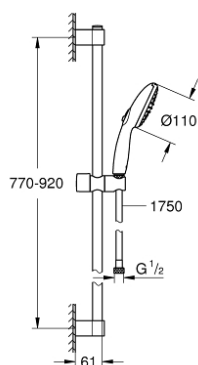

27 646 30E TEMPESTA 110 ENSEMBLE DE DOUCHE 2 JETS AVEC BARRE

DESCRIPTION DU PRODUIT

- Couleur: chromé
- douchette Tempesta 110 (27 597)
- débit maximum à 3 bars : 5,6 l/min
- barre de douche 900 mm (27 524)
- flexible Relaxaflex 1750 mm 1/2" x 1/2" (28 154)
- GROHE SmartSwitch - Tourner simplement le bouton pour profiter du jet souhaité
- GROHE DreamSpray jet parfaitement uniforme
- GROHE LongLife finition durable
- Flexible Installation : fixation supérieure réglable en hauteur pour ajustement sur des trous existants
- curseur coulissant et pivotant
- procédé anti-calcaire GROHE SpeedClean
- conduits d'eau internes, longévité maximale
- bague en silicone ShockProof (anti-choc)
- adapté pour les chauffe-eau instantanés
- gamme GROHE Professional

27 646 30E TEMPESTA 110 ENSEMBLE DE DOUCHE 2 JETS AVEC BARRE

PIÈCES DE RECHANGE, avril 2020 – now

1: Embout de barre (Numéro de commande 48607000)

2: Curseur (Numéro de commande 48609000)

3: Embout de barre (Numéro de commande 48608000)

4: Filtre (Numéro de commande 0700200M)

5: Cale d'épaisseur (Numéro de commande 48543001)*

* Accessoires en option