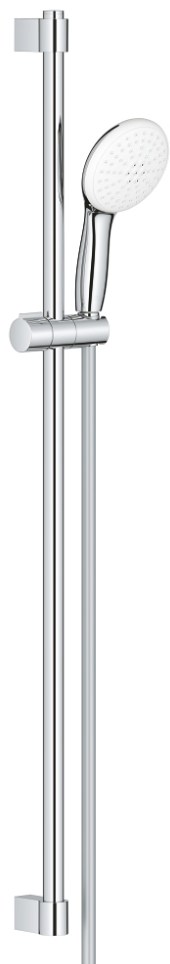

27 646 30E TEMPESTA 110 ENSEMBLE DE DOUCHE 2 JETS AVEC BARRE

DESCRIPTION DU PRODUIT

- Couleur: chromé
- douchette Tempesta 110 (27 597)
- débit maximum à 3 bars : 5,6 l/min
- barre de douche 900 mm (27 524)
- flexible Relaxaflex 1750 mm 1/2" x 1/2" (28 154)
- GROHE EcoJoy - utilisation très efficace de l'eau, écoulement parfait
- GROHE SmartSwitch - Tourner simplement le bouton pour profiter du jet souhaité
- GROHE DreamSpray jet parfaitement uniforme
- GROHE LongLife finition durable
- Flexible Installation : fixation supérieure réglable en hauteur pour ajustement sur des trous existants
- curseur coulissant et pivotant
- procédé anti-calcaire GROHE SpeedClean
- conduits d'eau internes, longévité maximale
- bague en silicone ShockProof (anti-choc)
- adapté pour les chauffe-eau instantanés
- gamme GROHE Professional

27 646 30E TEMPESTA 110 ENSEMBLE DE DOUCHE 2 JETS AVEC BARRE

PIÈCES DE RECHANGE, avril 2020 – now

1: Embout de barre (Numéro de commande 48607000)

2: Curseur (Numéro de commande 48609000)

3: Embout de barre (Numéro de commande 48608000)

4: Filtre (Numéro de commande 0700200M)

5: Cale d'épaisseur (Numéro de commande 48543001)*

* Accessoires en option