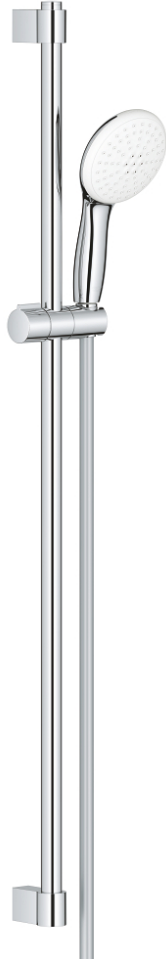

## 27 646 30E TEMPESTA 110 SHOWER RAIL SET 2 SPRAYS (RAIN, JET)

وصف المنتج

• اللون: كروم

• hand shower Tempesta 110 (27 597)

• maximum flow rate (at 3 bar): 5.6 l/min

• عامود دش، مقاس 900 مم (27 524)

(28

• خرطوم Relaxaflex مقاس 1750 مم بسمك 1/2 بوصة 1/2 × بوصة (154

• GROHE EcoJoy - extra efficient water usage, perfect flow

GROHE SmartSwitch - easily rotate the dial to enjoy your preferred spray

option

• تقنية GROHE DreamSpray لنمط رشاش مثالي

• طلاء كروم GROHE LongLife

• Flexible Installation - 1 adjustable bracket for existing drill holes

• adjustable rail holder (turn and glide shower holder)

• نظام منع التلصقات GROHE SpeedClean

• دليل Inner WaterGuide لحياة أطول

الدش

• تمنع الحلقة السيليكونية ShockProof التلف الناتج عن سقوط

• مناسب للسخانات الفورية

• professional edition

27 646 30E TEMPESTA 110 SHOWER RAIL SET 2 SPRAYS (RAIN, JET)

الآن - 2020 ليربأ، قِطْعُ الغيارِ

1: حامل عامود دش (48607000 رقم الطلب:-)