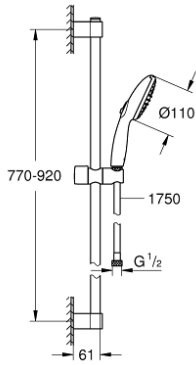

27 646 30E TEMPESTA 110 SHOWER RAIL SET 2 SPRAYS (RAIN, JET)

وصف المنتج

• اللون: كروم

• hand shower Tempesta 110 (27 597)

• maximum flow rate (at 3 bar): 5.6 l/min

• عامود دش، مقاس 900 مم (27 524)

(28

• خرطوم Relaxaflex مقاس 1750 مم بسمك 1/2 بوصة 1/2 × بوصة 154

• adjustable rail holder (turn and glide shower holder)

• نظام منع التكلسات GROHE SpeedClean

• دليل Inner WaterGuide لحياة أطول

الدش

• تمنع الحلقة السيليكونية ShockProof التلف الناتج عن سقوط

• مناسب للسخانات الفورية

• professional edition

27 646 30E TEMPESTA 110 SHOWER RAIL SET 2 SPRAYS (RAIN, JET)

الآن - 2020 ليربأ، قِطْعُ الغيارِ

1: حامل عامود دش (48607000 رقم الطلب:-)

2: عنصر انزلاق (48609000 رقم الطلب:-)

3: حامل عامود دش (48608000 رقم الطلب:-)