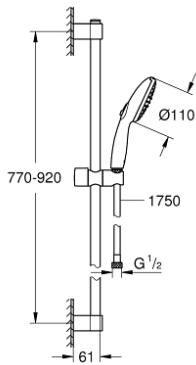

## 27 646 30E TEMPESTA 110 SHOWER RAIL SET 2 SPRAYS (RAIN, JET)

وصف المنتج

• اللون: كروم

• hand shower Tempesta 110 (27 597)

• maximum flow rate (at 3 bar): 5.6 l/min

• عامود دش، مقاس 900 مم (27 524)

(28

• خرطوم Relaxaflex مقاس 1750 مم بسمك 1/2 بوصة 1/2 × بوصة (154

• Flexible Installation - 1 adjustable bracket for existing drill holes

• adjustable rail holder (turn and glide shower holder)

• نظام منع التلصقات GROHE SpeedClean

• دليل Inner WaterGuide لحياة أطول

الدش