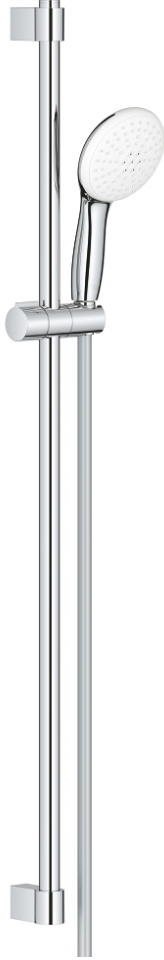

27 646 30E TEMPESTA 110 SHOWER RAIL SET 2 SPRAYS (RAIN, JET)

وصف المنتج

• اللون: كروم

• hand shower Tempesta 110 (27 597)

• maximum flow rate (at 3 bar): 5.6 l/min

• عامود دش، مقاس 900 مم (27 524)

(28

• خرطوم Relaxaflex مقاس 1750 مم بسمك 1/2 بوصة 1/2 × بوصة 154

GROHE SmartSwitch - easily rotate the dial to enjoy your preferred spray

option

• تقنية GROHE DreamSpray لنمط رشاش مثالي

• طلاء كروم GROHE LongLife

• Flexible Installation - 1 adjustable bracket for existing drill holes

• adjustable rail holder (turn and glide shower holder)

• نظام منع التكلسات GROHE SpeedClean

• دليل Inner WaterGuide لحياة أطول

الدش

• تمنع الحلقة السيليكونية ShockProof التلف الناتج عن سقوط

• مناسب للسخانات الفورية

• professional edition

27 646 30E TEMPESTA 110 SHOWER RAIL SET 2 SPRAYS (RAIN, JET)

الآن - 2020 ليربأ، قِطْعُ الغيارِ

1: حامل عامود دش (48607000 رقم الطلب:-)

2: عنصر انزلاق (48609000 رقم الطلب:-)

3: حامل عامود دش (48608000 رقم الطلب:-)