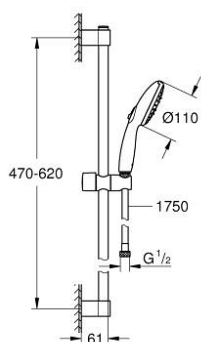

### DESCRIPTION DU PRODUIT

- Couleur: chromé
- douchette Tempesta 110 (28 419)
- débit maximum à 3 bars : 7,4 l/min
- barre de douche 600 mm (27 523)
- flexible Relaxaflex 1750 mm 1/2" x 1/2" (28 154)
- GROHE EcoJoy économie d'eau
- GROHE SmartSwitch - Tourner simplement le bouton pour profiter du jet souhaité
- GROHE DreamSpray jet parfaitement uniforme
- GROHE LongLife finition durable
- Flexible Installation : fixation supérieure réglable en hauteur pour ajustement sur des trous existants
- curseur coulissant et pivotant
- procédé anti-calcaire GROHE SpeedClean
- conduits d'eau internes, longévité maximale
- bague en silicone ShockProof (anti-choc)
- pression minimale 1 bar
- adapté pour les chauffe-eau instantanés
- gamme GROHE Professional

### PIÈCES DE RECHANGE, avril 2020 – now

1: Embout de barre (Numéro de commande 48607000)

2: Curseur (Numéro de commande 48609000)

3: Embout de barre (Numéro de commande 48608000)

4: Filtre (Numéro de commande 0700200M)

5: Cale d'épaisseur (Numéro de commande 48543001)\*

\* Accessoires en option