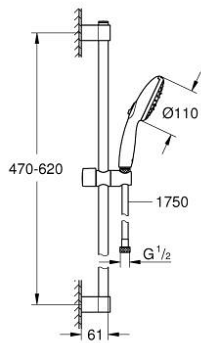

27 644 003 TEMPESTA 110 SHOWER RAIL SET 3 SPRAYS (RAIN, JET, MASSAGE)

وصف المنتج

• اللون: كروم

• hand shower Tempesta 110 (28 419)

• maximum flow rate (at 3 bar): 7.4 l/min

• عامود دش المعدني مقاس 600 مم (523 27)

(28

• خرطوم Relaxaflex مقاس 1750 مم بسمك 1/2 بوصة 1/2 × بوصة (154)

• تقنية GROHE EcoJoy لمياه أقل وتدفق ممتاز

GROHE SmartSwitch - easily rotate the dial to enjoy your preferred spray

option

• تقنية GROHE DreamSpray لنمط رشاش مثالي