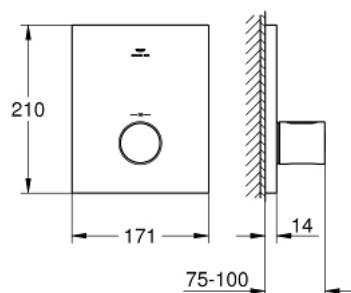

27 619 000 GROHTHERM F FAÇADE POUR MITIGEUR THERMOSTATIQUE CENTRAL

DESCRIPTION DU PRODUIT

- Couleur: chromé
- pour applications avec débit élevé et plusieurs douches
- exige des robinets d'arrêt séparés
- pour utilisation avec corps à encastrer Rapido T 35 500 000, à commander séparément
- GROHE LongLife finition durable
- GROHE SafeStop butée à 38°C
- GROHE SafeStop Plus limiteur de température en option à 43°C inclus
- poignée de sélection de température en métal
- rosace métallique rectangulaire avec fixation et étanchéité
- débit:
 - - 53 l/min max. à 3 bars, avec utilisation simultanée des 3 sorties
 - - sortie inférieure 50 l/min à 3 bars
 - - sorties supérieurs (gauche/droite) respectivement 36 l/min à 3 bars
- livré sans le corps encastré

3: Set rallonge 27,5 mm (Numéro de commande 47781000)*

* Accessoires en option