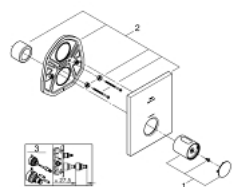

27 619 000 GROHTHERM F FAÇADE POUR MITIGEUR THERMOSTATIQUE CENTRAL

PIÈCES DE RECHANGE, octobre 2021 – now

1: poignée de sélection de la température (Numéro de commande 47900000)

2: Rosace (Numéro de commande 47902000)

3: Set rallonge 27,5 mm (Numéro de commande 47781000)*

* Accessoires en option