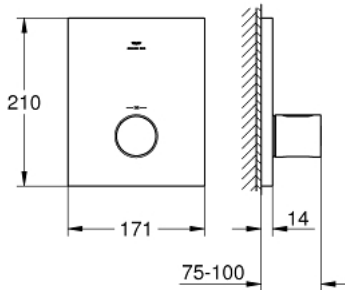

• معدل التدفق:

في الوقت نفسه

• الحد الأقصى 53 ل/د عند ضغط 3 بار باستخدام كل المنافذ الثلاثة

• منفذ سفلي 50 ل/د عند ضغط 3 بار

• الصيابان العلويان الأيسر/ الأيمن، كل منهما 36 ل/د عند ضغط 3 بار

• من دون الجسم المخفي