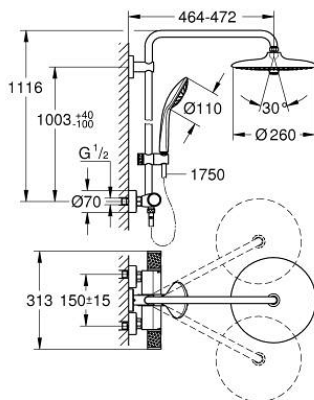

27 615 KF2 EUPHORIA SYSTEM 260 SYSTÈME DE DOUCHE AVEC MITIGEUR THERMOSTATIQUE POUR MONTAGE MURAL

DESCRIPTION DU PRODUIT

- Couleur: phantom black
- bras de douche de 450 mm orientable horizontalement
- mitigeur thermostatique avec fonction Aquadimmer
- douche de tête Euphoria 260
- types de jets : Rain, SmartRain, Jet
- débit maximum à 3 bars : 7,5 l/min
- avec rotule
- douchette a main Euphoria 110 Massage
- débit maximum à 3 bars : 8,5 l/min
- réglable en hauteur par élément coulissant
- flexible Silverflex 1750 mm 1/2" x 1/2" (28 388)
- maximum flow rate system (at 3 bar): 8.5 l/min
- GROHE EcoJoy économie d'eau
- GROHE TurboStat régulation thermostatique quasi-instantanée
- GROHE SafeStop butée à 38°C
- GROHE SafeStop Plus limiteur de température en option à 43°C inclus
- GROHE CoolTouch pas de risque de brûlure
- GROHE ProGrip avec surface moletée
- GROHE DreamSpray jet parfaitement uniforme
- GROHE SprayDimmer contrôle du débit
- Flexible Installation : fixation supérieure réglable en hauteur pour ajustement sur des trous existants
- conduits d'eau internes, longévité maximale
- procédé anti-calcaire GROHE SpeedClean
- TwistStop système anti-torsion
- convenable pour chauffe-eau instantané à partir de 18 kW/h
- débit minimum nécessaire 5 l/min
- option: tablette GROHE EasyReach (26 362)