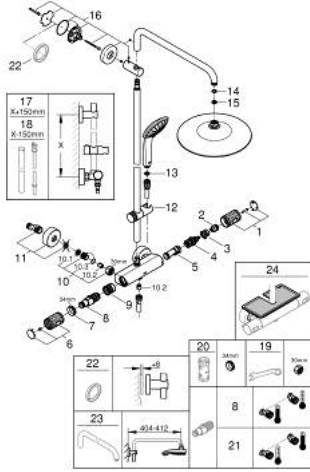

• GROHE SprayDimmer (تخفيض فوري في معدل التدفق)

• Flexible Installation - 1 adjustable bracket for existing drill holes

• دليل Inner WaterGuide لحياة أطول

• نظام منع التكلسات GROHE SpeedClean

• TwistStop لمنع التواء الخرطوم

الآن - 2020 ريانى، قطع الغيار

- 1: مقبض غلق (49162000 رقم الطلب:-)
 - 2: حلقة إيقاف (47986000 رقم الطلب:-)
 - 3: حلقة إيقاف (47965000 رقم الطلب:-)
 - 4: مقيد ماء (47364000 رقم الطلب:-)
 - 5: طرد الماء (47887000 رقم الطلب:-)
 - 6: مقبض غلق (49160000 رقم الطلب:-)
 - 7: حلقة تركيب (47743000 رقم الطلب:-)
 - 8: قلب مضغوط ترموستاتي 1/2 بوصة (47439000 رقم الطلب:-)
 - 9: سباق (47975000 رقم الطلب:-)
 - 10: صمام مانع للإرجاع (47189000 رقم الطلب:-)
 - 10.1: مصفاة غبار (07264000 رقم الطلب:-)
 - 10.2: صمام مانع للإرجاع (08565000 رقم الطلب:-)
 - 10.3: حلقة دائرية بقطر 17 x 1.7 قطر (03055000 رقم الطلب:-) 2
 - 11: الوحدة (12662000 رقم الطلب:-) S
 - 12: عنصر انزلاق (48424000 رقم الطلب:-)
 - 13: مصفاة غبار (07002000 رقم الطلب:-)
 - 14: عازل ليفي بقطر 18.5 x قطر (01389000 رقم الطلب:-) 12 x 2
 - 15: مصفاة غبار (48007000 رقم الطلب:-)
 - 16: حامل عمود دش (48279000 رقم الطلب:-)
 - 17: أنبوب شاور سيستم للتركيب العكسي* (48514000 رقم الطلب:-)
 - 18: أنبوب شاور سيستم للتركيب العكسي* (48515000 رقم الطلب:-)
 - 19: توسعة خاصة* (19377000 رقم الطلب:-)
 - 20: موسع مقبس* (19332000 رقم الطلب:-)
 - 21: قلب GROHE TurboStat 1/2 بوصة* (47175000 رقم الطلب:-)
 - 22: قرص تعويض* (27180000 رقم الطلب:-)
 - 23: عمود دش لنظم الدش* (14047000 رقم الطلب:-)
 - 24: صينية* (26362LN1 رقم الطلب:-) GROHE EasyReach
- * إكسسوارات اختيارية*