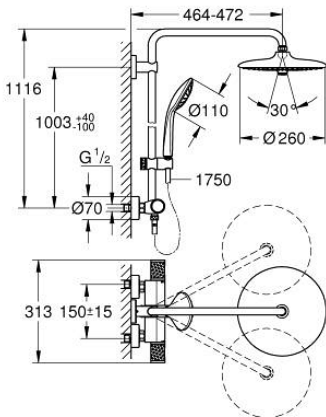

EUPHORIA SYSTEM 260 27 615 002 شاور سيستم مع خلاط ترموستاتي للتثبيت الحائطي

وصف المنتج:

• اللون: كروم

• ذراع دش 450 ملم أفقية قابلة للتدوير

• ترموستات مكشوف بوظيفة Aquadimmer

• دش الرأس Euphoria 260 (26 457)

• spray patterns: Rain, SmartRain, Jet

• maximum flow rate (at 3 bar): 7.5 l/min

• بمفصل كروي

• دش يدوي Euphoria 110 Massage (27 239)

• maximum flow rate (at 3 bar): 8.5 l/min

• قابل لتعديل الارتفاع بعنصر منزلق

• خرطوم دش Silverflex 1750 (28 388)

• maximum flow rate system (at 3 bar): 8.5 l/min

• تقنية GROHE EcoJoy لمياه أقل وتدفق ممتاز

• القلب المصغر GROHE TurboStat بالعنصر الحراري الشمعي

• زر أمان GROHE SafeStop عند 38° م

• محدّد درجة الحرارة GROHE SafeStop Plus الاختياري عند 43 درجة مئوية مدرج

• GROHE CoolTouch لا يوجد خطر من سخونة الماء

• GROHE ProGrip بهيكل متعرج

• تقنية GROHE DreamSpray لنمط رشاش مثالي

• طلاء كروم GROHE LongLife

• GROHE SprayDimmer (تخفيض فوري في معدل التدفق)

• Flexible Installation - 1 adjustable bracket for existing drill holes

• دليل Inner WaterGuide لحياة أطول

• نظام منع التكلسات GROHE SpeedClean

• TwistStop لمنع التواء الخرطوم

• ملائم للسخانات الفورية من 18 كيلووات/س

• الحد الأدنى لمعدل التدفق 5 ل/دقيقة

• ترقية اختيارية: صينية GROHE EasyReach (26 362)، تباع على حدة