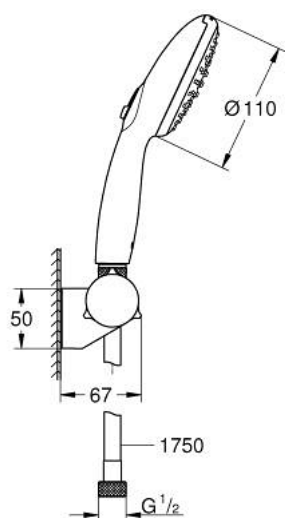

27 601 30E TEMPESTA 110 ENSEMBLE DE DOUCHE 2 JETS AVEC SUPPORT MURAL

DESCRIPTION DU PRODUIT

- Couleur: chromé
- comprenant :
- douchette Tempesta 110 (27 597)
- débit maximum à 3 bars : 5,6 l/min
- support mural ajustable (27 595)
- flexible Relexaflex 1750 mm 1/2" x 1/2" (28 154)
- GROHE EcoJoy - utilisation très efficace de l'eau, écoulement parfait
- GROHE SmartSwitch - Tourner simplement le bouton pour profiter du jet souhaité
- GROHE DreamSpray jet parfaitement uniforme
- GROHE LongLife finition durable
- procédé anti-calcaire GROHE SpeedClean
- conduits d'eau internes, longévité maximale
- bague en silicone ShockProof (anti-choc)
- pression minimale 1 bar
- adapté pour les chauffe-eau instantanés
- gamme GROHE Professional

27 601 30E TEMPESTA 110 ENSEMBLE DE DOUCHE 2 JETS AVEC SUPPORT MURAL

PIÈCES DE RECHANGE, avril 2020 – now

1: Filtre (Numéro de commande 0700200M)

2: Capuchon (Numéro de commande 1029380000)