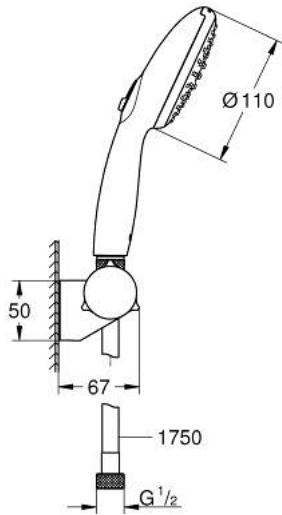

27 601 30E TEMPESTA 110 WALL HOLDER SET 2 SPRAYS (RAIN, JET)

وصف المنتج:

• اللون: كروم

• يتألف مما يلي:

• hand shower Tempesta 110 (27 597)

• maximum flow rate (at 3 bar): 5.6 l/min

• حامل دُش حائطي قابل للتعديل (27 595)

(28

• خرطوم Relaxaflex مقاس 1750 مم بسُمك 1/2 بوصة × بوصة 1/2 (154)

• GROHE EcoJoy - extra efficient water usage, perfect flow

GROHE SmartSwitch - easily rotate the dial to enjoy your preferred spray

option