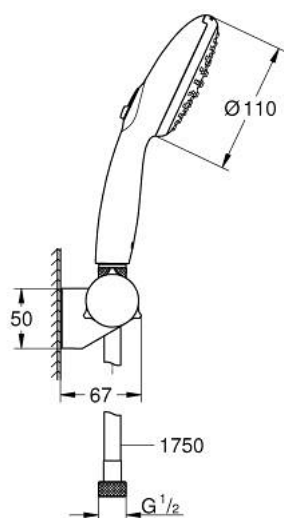

27 601 003 TEMPESTA 110 ENSEMBLE DE DOUCHE 2 JETS AVEC SUPPORT MURAL

DESCRIPTION DU PRODUIT

- Couleur: chromé
- comprenant :
- douchette Tempesta 110 (26 161)
- débit maximum à 3 bars : 7,4 l/min
- support mural ajustable (27 595)
- flexible Relexaflex 1750 mm 1/2" x 1/2" (28 154)
- GROHE EcoJoy économie d'eau
- GROHE SmartSwitch - Tourner simplement le bouton pour profiter du jet souhaité
- GROHE DreamSpray jet parfaitement uniforme
- GROHE LongLife finition durable
- procédé anti-calcaire GROHE SpeedClean
- conduits d'eau internes, longévité maximale
- bague en silicone ShockProof (anti-choc)
- pression minimale 1 bar
- adapté pour les chauffe-eau instantanés
- gamme GROHE Professional

27 601 003 TEMPESTA 110 ENSEMBLE DE DOUCHE 2 JETS AVEC SUPPORT MURAL

PIÈCES DE RECHANGE, avril 2020 – now

1: Filtre (Numéro de commande 0700200M)

2: Capuchon (Numéro de commande 1029380000)