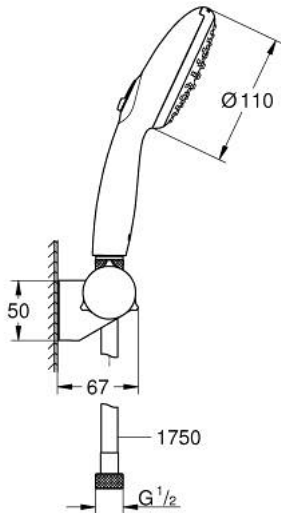

27 601 003 TEMPESTA 110 WALL HOLDER SET 2 SPRAYS (RAIN, JET)

وصف المنتج:

• اللون: كروم

• يتألف مما يلي:

• hand shower Tempesta 110 (26 161)

• maximum flow rate (at 3 bar): 7.4 l/min

• حامل دُش حائطي قابل للتعديل (595 27)

(28)

• خرطوم Relaxaflex مقاس 1750 مم بسُمك 1/2 بوصة × بوصة (154)

• تقنية GROHE EcoJoy لمياه أقل وتدفق ممتاز

GROHE SmartSwitch - easily rotate the dial to enjoy your preferred spray

option

• تقنية GROHE DreamSpray لنمط رشاش مثالي