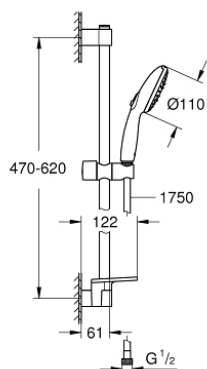

27 600 003 TEMPESTA 110 ENSEMBLE DE DOUCHE 3 JETS AVEC BARRE

DESCRIPTION DU PRODUIT

- Couleur: chromé
- douchette Tempesta 110 (28 419)
- débit maximum à 3 bars : 7,4 l/min
- barre de douche 600 mm (27 523)
- flexible Relaxaflex 1750 mm 1/2" x 1/2" (28 154)
- tablette GROHE EasyReach (26 770)
- GROHE EcoJoy économie d'eau
- GROHE SmartSwitch - Tourner simplement le bouton pour profiter du jet souhaité
- GROHE DreamSpray jet parfaitement uniforme
- GROHE LongLife finition durable
- Flexible Installation : fixation supérieure réglable en hauteur pour ajustement sur des trous existants
- curseur coulissant et pivotant
- procédé anti-calcaire GROHE SpeedClean
- conduits d'eau internes, longévité maximale
- bague en silicone ShockProof (anti-choc)
- pression minimale 1 bar
- adapté pour les chauffe-eau instantanés
- gamme GROHE Professional

27 600 003 TEMPESTA 110 ENSEMBLE DE DOUCHE 3 JETS AVEC BARRE

PIÈCES DE RECHANGE, avril 2020 – now

- 1: Embout de barre (Numéro de commande 48607000)
- 2: Curseur (Numéro de commande 48609000)
- 3: Embout de barre (Numéro de commande 48608000)
- 4: Filtre (Numéro de commande 0700200M)
- 5: Tablette GROHE EasyReach™ (Numéro de commande 26770001)
- 6: Cale d'épaisseur (Numéro de commande 48543001)*