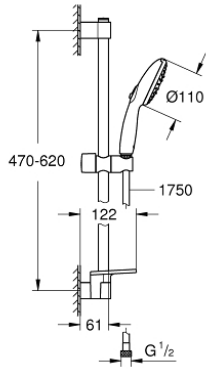

27 600 003 TEMPESTA 110 SHOWER RAIL SET 3 SPRAYS (RAIN, JET, MASSAGE)

وصف المنتج

• اللون: كروم

• hand shower Tempesta 110 (28 419)

• maximum flow rate (at 3 bar): 7.4 l/min

• عامود دش المعدني مقاس 600 مم (523 27)

(28

• خرطوم Relexaflex مقاس 1750 مم بسمك 1/2 بوصة 1/2 × بوصة (154)

• GROHE EasyReach tray (26 770)

• تقنية GROHE EcoJoy لمياه أقل وتدفق ممتاز

GROHE SmartSwitch - easily rotate the dial to enjoy your preferred spray

• دليل Inner WaterGuide لحياة أطول

الدش

• تمنع الحلقة السيليكونية ShockProof التلف الناتج عن سقوط

• الحد الأدنى للضغط الموصى به 1.0 بار

• مناسب للسخانات الفورية

professional edition

27 600 003 TEMPESTA 110 SHOWER RAIL SET 3 SPRAYS (RAIN, JET, MASSAGE)