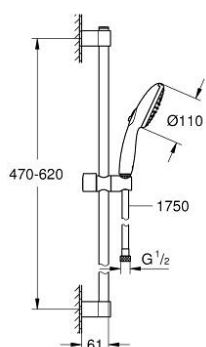

27 598 30E TEMPESTA 110 ENSEMBLE DE DOUCHE 2 JETS AVEC BARRE

DESCRIPTION DU PRODUIT

- Couleur: chromé
- douchette Tempesta 110 (27 597)
- débit maximum à 3 bars : 5,6 l/min
- barre de douche 600 mm (27 523)
- flexible Relaxaflex 1750 mm 1/2" x 1/2" (28 154)
- GROHE EcoJoy - utilisation très efficace de l'eau, écoulement parfait
- GROHE SmartSwitch - Tourner simplement le bouton pour profiter du jet souhaité
- GROHE DreamSpray jet parfaitement uniforme
- GROHE LongLife finition durable
- Flexible Installation : fixation supérieure réglable en hauteur pour ajustement sur des trous existants
- curseur coulissant et pivotant
- procédé anti-calcaire GROHE SpeedClean
- conduits d'eau internes, longévité maximale
- bague en silicone ShockProof (anti-choc)
- adapté pour les chauffe-eau instantanés
- gamme GROHE Professional

27 598 30E TEMPESTA 110 ENSEMBLE DE DOUCHE 2 JETS AVEC BARRE

PIÈCES DE RECHANGE, avril 2020 – now

1: Embout de barre (Numéro de commande 48607000)

2: Curseur (Numéro de commande 48609000)

3: Embout de barre (Numéro de commande 48608000)

4: Filtre (Numéro de commande 0700200M)

5: Cale d'épaisseur (Numéro de commande 48543001)*

* Accessoires en option