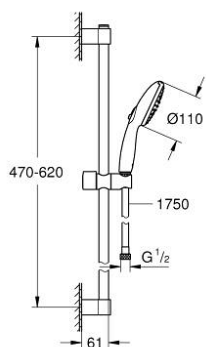

## 27 598 30E TEMPESTA 110 ENSEMBLE DE DOUCHE 2 JETS AVEC BARRE

### DESCRIPTION DU PRODUIT

- Couleur: chromé
- douchette Tempesta 110 (27 597)
- débit maximum à 3 bars : 5,6 l/min
- barre de douche 600 mm (27 523)
- flexible Relaxaflex 1750 mm 1/2" x 1/2" (28 154)
- GROHE SmartSwitch - Tourner simplement le bouton pour profiter du jet souhaité
- GROHE DreamSpray jet parfaitement uniforme
- GROHE LongLife finition durable
- Flexible Installation : fixation supérieure réglable en hauteur pour ajustement sur des trous existants
- curseur coulissant et pivotant
- procédé anti-calcaire GROHE SpeedClean
- conduits d'eau internes, longévité maximale
- bague en silicone ShockProof (anti-choc)
- adapté pour les chauffe-eau instantanés
- gamme GROHE Professional

### PIÈCES DE RECHANGE, avril 2020 – now

1: Embout de barre (Numéro de commande 48607000)

2: Curseur (Numéro de commande 48609000)

3: Embout de barre (Numéro de commande 48608000)

4: Filtre (Numéro de commande 0700200M)

5: Cale d'épaisseur (Numéro de commande 48543001)\*

\* Accessoires en option