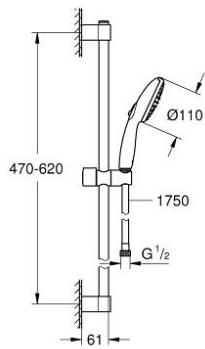

وصف المنتج

• اللون: كروم

• hand shower Tempesta 110 (27 597)

• maximum flow rate (at 3 bar): 5.6 l/min

• عامود دش المعدني مقاس 600 مم (523 27)

(28

• خرطوم Relaxaflex مقاس 1750 مم بسمك 1/2 بوصة 1/2 × بوصة 154

GROHE SmartSwitch - easily rotate the dial to enjoy your preferred spray

option

• تقنية GROHE DreamSpray لنمط رشاش مثالي

• طلاء كروم GROHE LongLife

• Flexible Installation - 1 adjustable bracket for existing drill holes

• adjustable rail holder (turn and glide shower holder)

• نظام منع التكلسات GROHE SpeedClean

• دليل Inner WaterGuide لحياة أطول

الدش

• تمنع الحلقة السيليكونية ShockProof التلف الناتج عن سقوط

• مناسب للسخانات الفورية

• professional edition