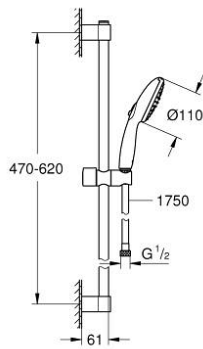

27 598 30E TEMPESTA 110 SHOWER RAIL SET 2 SPRAYS (RAIN, JET)

وصف المنتج

• اللون: كروم

• hand shower Tempesta 110 (27 597)

• maximum flow rate (at 3 bar): 5.6 l/min

• عامود دش المعدني مقاس 600 مم (523 27)

(28

• خرطوم Relaxaflex مقاس 1750 مم بسمك 1/2 بوصة 1/2 × بوصة 154)

• GROHE EcoJoy - extra efficient water usage, perfect flow

GROHE SmartSwitch - easily rotate the dial to enjoy your preferred spray

option

• تقنية GROHE DreamSpray لنمط رشاش مثالي

• طلاء كروم GROHE LongLife

• Flexible Installation - 1 adjustable bracket for existing drill holes

• adjustable rail holder (turn and glide shower holder)

• نظام منع التلکسات GROHE SpeedClean

• دليل Inner WaterGuide لحياة أطول

الدش

• تمنع الحلقة السيليكونية ShockProof التلف الناتج عن سقوط

• مناسب للسخانات الفورية

• professional edition

27 598 30E TEMPESTA 110 SHOWER RAIL SET 2 SPRAYS (RAIN, JET)

الآن - 2020 ليربأ، قِطْعُ الغيارِ