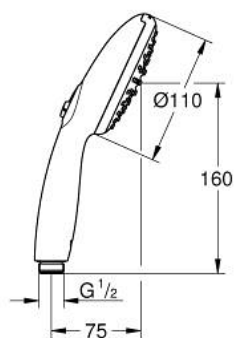

## 27 597 30E TEMPESTA 110 DOUCHETTE 2 JETS

### DESCRIPTION DU PRODUIT

- Couleur: chromé
- types de jets : Rain, Jet
- débit maximum à 3 bars : 5,6 l/min
- GROHE SmartSwitch - Tourner simplement le bouton pour profiter du jet souhaité
- GROHE DreamSpray jet parfaitement uniforme
- GROHE LongLife finition durable
- procédé anti-calcaire GROHE SpeedClean
- conduits d'eau internes, longévité maximale
- bague en silicone ShockProof (anti-choc)
- système de montage universel: avec toutes les flexibles de douche
- pression minimale 1 bar
- adapté pour les chauffe-eau instantanés
- gamme GROHE Professional

## 27 597 30E TEMPESTA 110 DOUCHETTE 2 JETS

**PIÈCES DE RECHANGE**, avril 2020 – now

1: Filtre (Numéro de commande 0700200M)