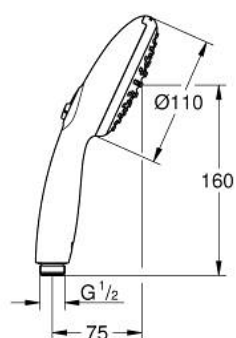

27 597 30E TEMPESTA 110 DOUCHETTE 2 JETS

DESCRIPTION DU PRODUIT

- Couleur: chromé
- types de jets : Rain, Jet
- débit maximum à 3 bars : 5,6 l/min
- GROHE EcoJoy - utilisation très efficace de l'eau, écoulement parfait
- GROHE SmartSwitch - Tourner simplement le bouton pour profiter du jet souhaité
- GROHE DreamSpray jet parfaitement uniforme
- GROHE LongLife finition durable
- procédé anti-calcaire GROHE SpeedClean
- conduits d'eau internes, longévité maximale
- bague en silicone ShockProof (anti-choc)
- système de montage universel: avec toutes les flexibles de douche
- pression minimale 1 bar
- adapté pour les chauffe-eau instantanés
- gamme GROHE Professional

Pure Freude
an Wasser

27 597 30E TEMPESTA 110 DOUCHETTE 2 JETS

PIÈCES DE RECHANGE, avril 2020 – now

1: Filtre (Numéro de commande 0700200M)