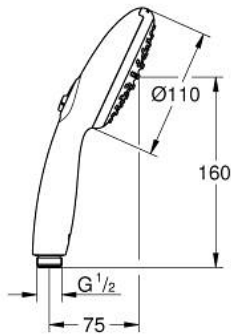

رشاشات الدُش اليدوي الرباعية TEMPESTA 110 27 597 30E

وصفُ المنتج:

• اللون: كروم

• spray patterns: Rain, Jet

• maximum flow rate (at 3 bar): 5.6 l/min

• GROHE EcoJoy - extra efficient water usage, perfect flow

الدُش

• تمنع الحلقة السيليكونية ShockProof التلف الناتج عن سقوط

• نظام تركيب عالمي، يناسب جميع خرطوم الدُش القياسية

• الحد الأدنى للضغط الموصى به 1.0 بار

• مناسب للسخانات الفورية

• professional edition

Pure Freude
an Wasser