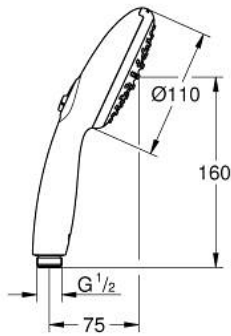

رشاشات الدُش اليدوي الرباعية TEMPESTA 110 27 597 30E

وصف المنتج

• اللون: كروم

• spray patterns: Rain, Jet

• maximum flow rate (at 3 bar): 5.6 l/min

• GROHE SmartSwitch - easily rotate the dial to enjoy your preferred spray

• نظام تركيب عالمي، يناسب جميع خرطوم الدُش القياسية

• الحد الأدنى للضغط الموصى به 1.0 بار

• مناسب للسخانات الفورية

• professional edition

Pure Freude
an Wasser

رشاشات الدُش اليدوي الرباعية TEMPESTA 110 27 597 30E