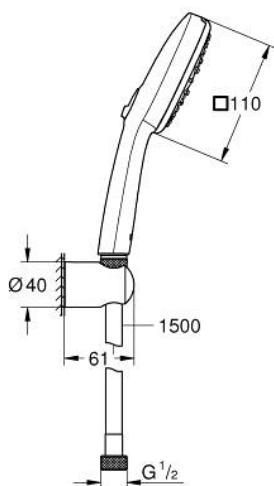

27 588 243 3 TEMPESTA CUBE 110 SET DE DOUCHE 3 JETS

DESCRIPTION DU PRODUIT

- Couleur: matte black
- comprenant :
- douchette Tempesta Cube 110
- types de jets: jet massant, jet concentré, jet pluie
- débit maximum à 3 bars : 7,4 l/min
- coude de départ 1/2" avec support mural
- flexible Relexaflex 1500 mm 1/2" x 1/2"
- GROHE EcoJoy économie d'eau
- GROHE SmartSwitch - Tourner simplement le bouton pour profiter du jet souhaité
- GROHE DreamSpray jet parfaitement uniforme
- procédé anti-calcaire GROHE SpeedClean
- conduits d'eau internes, longévité maximale
- bague en silicone ShockProof (anti-choc)
- pression minimale 1 bar
- adapté pour les chauffe-eau instantanés
- gamme GROHE Professional

27 588 243 3 TEMPESTA CUBE 110 SET DE DOUCHE 3 JETS

PIÈCES DE RECHANGE, novembre 2023 – now

1: Filtre (Numéro de commande 0700200M)