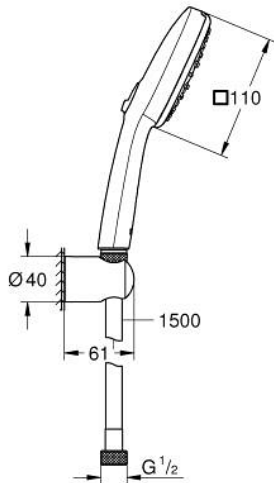

TEMPESTA CUBE 110 27 588 243 3 طقم الحائطي المزود بثلاثة رشاشات

وصف المنتج:

• اللون: Matte Black

• يتألف مما يلي:

• hand shower Tempesta Cube 110

• Jet, Rain, Massage

• maximum flow rate (at 3 bar): 7.4 l/min

• wall shower holder Tempesta, non-adjustable (28 605)

• shower hose Relaxaflex 1500 mm 1/2" x 1/2"

• تقنية GROHE EcoJoy لمياه أقل وتدفق ممتاز

GROHE SmartSwitch - easily rotate the dial to enjoy your preferred spray

option

• تقنية GROHE DreamSpray لنمط رشاش مثالي

• نظام منع التلکسات GROHE SpeedClean

• دليل Inner WaterGuide لحياة أطول

الدش

• تمنع الحلقة السيليكونية ShockProof التلف الناتج عن سقوط

• الحد الأدنى للضغط الموصى به 1.0 بار

• مناسب للسخانات الفورية

• professional edition