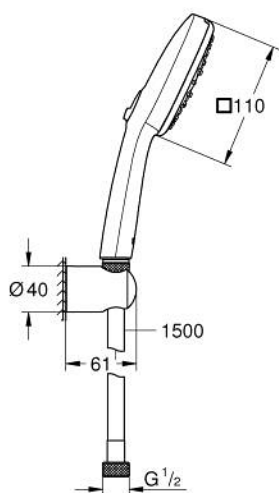

## 27 588 003 TEMPESTA CUBE 110 SET DE DOUCHE 3 JETS

### DESCRIPTION DU PRODUIT

- Couleur: chromé
- comprenant :
- douchette Tempesta Cube 110 (27 574)
- types de jets: jet massant, jet concentré, jet pluie
- débit maximum à 3 bars : 7,4 l/min
- coude de départ 1/2" avec support mural
- flexible Relaxaflex 1500 mm 1/2" x 1/2" (28 151)
- GROHE EcoJoy économie d'eau
- GROHE SmartSwitch - Tourner simplement le bouton pour profiter du jet souhaité
- GROHE DreamSpray jet parfaitement uniforme
- GROHE LongLife finition durable
- procédé anti-calcaire GROHE SpeedClean
- conduits d'eau internes, longévité maximale
- bague en silicone ShockProof (anti-choc)
- pression minimale 1 bar
- adapté pour les chauffe-eau instantanés
- gamme GROHE Professional

## 27 588 003 TEMPESTA CUBE 110 SET DE DOUCHE 3 JETS

**PIÈCES DE RECHANGE**, novembre 2021 – now

1: Filtre (Numéro de commande 0700200M)