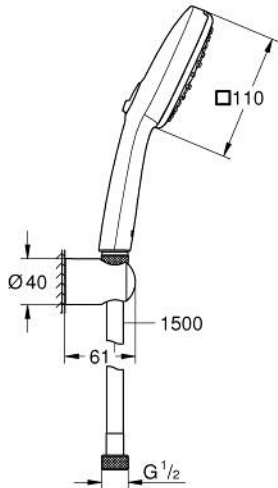

TEMPESTA CUBE 110 27 588 003 طقم الحامل الحائطي المزود بثلاثة رشاشات

وصف المنتج:

• اللون: كروم

• يتألف مما يلي:

• hand shower Tempesta Cube 110 (27 574)

• Jet, Rain, Massage

• maximum flow rate (at 3 bar): 7.4 l/min

• wall shower holder Tempesta, non-adjustable (28 605)

(28

• خرطوم Relaxflex مقاس 1500 مم بسمك 1/2 بوصة 1/2 × بوصة (151)

• تقنية GROHE EcoJoy لمياه أقل وتدفق ممتاز

GROHE SmartSwitch - easily rotate the dial to enjoy your preferred spray