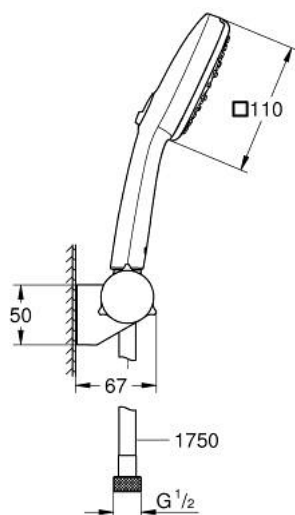

## 27 584 003 TEMPESTA CUBE 110 SET DE DOUCHE 3 JETS

### DESCRIPTION DU PRODUIT

- Couleur: chromé
- comprenant :
- douchette Tempesta Cube 110 (27 574)
- types de jets: jet massant, jet concentré, jet pluie
- débit maximum à 3 bars : 7,4 l/min
- support mural ajustable (27 595)
- flexible Relexaflex 1750 mm 1/2" x 1/2" (28 154)
- GROHE EcoJoy économie d'eau
- GROHE SmartSwitch - Tourner simplement le bouton pour profiter du jet souhaité
- GROHE DreamSpray jet parfaitement uniforme
- GROHE LongLife finition durable
- procédé anti-calcaire GROHE SpeedClean
- conduits d'eau internes, longévité maximale
- bague en silicone ShockProof (anti-choc)
- pression minimale 1 bar
- adapté pour les chauffe-eau instantanés
- gamme GROHE Professional

## 27 584 003 TEMPESTA CUBE 110 SET DE DOUCHE 3 JETS

**PIÈCES DE RECHANGE**, novembre 2021 – now

1: Filtre (Numéro de commande 0700200M)

2: Capuchon (Numéro de commande 1029380000)