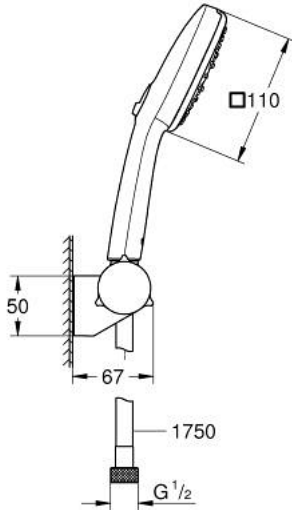

TEMPESTA CUBE 110 27 584 003 طقم الحائطي المزود بثلاثة رشاشات

وصف المنتج:

• اللون: كروم

• يتألف مما يلي:

• hand shower Tempesta Cube 110 (27 574)

• Jet, Rain, Massage

• maximum flow rate (at 3 bar): 7.4 l/min

• حامل دُش حائطي قابل للتعديل (595 27)

(28)

• خرطوم Relaxflex مقاس 1750 مم بسُمك 1/2 بوصة 1/2 × بوصة (154)

• تقنية GROHE EcoJoy لمياه أقل وتدفق ممتاز

GROHE SmartSwitch - easily rotate the dial to enjoy your preferred spray

2: غطاء (1029380000 رقم الطلب):