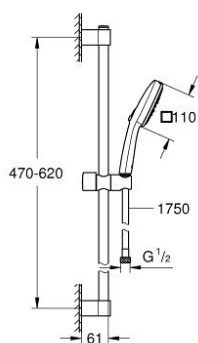

27 579 003 TEMPESTA CUBE 110 SET DE DOUCHE 3 JETS

DESCRIPTION DU PRODUIT

- Couleur: chromé
- douchette Tempesta Cube 110 (27 574)
- types de jets: jet massant, jet concentré, jet pluie
- débit maximum à 3 bars : 7,4 l/min
- barre de douche 600 mm (27 523)
- flexible Relaxaflex 1750 mm 1/2" x 1/2" (28 154)
- GROHE EcoJoy économie d'eau
- GROHE SmartSwitch - Tourner simplement le bouton pour profiter du jet souhaité
- GROHE DreamSpray jet parfaitement uniforme
- GROHE LongLife finition durable
- Flexible Installation : fixation supérieure réglable en hauteur pour ajustement sur des trous existants
- curseur coulissant et pivotant
- procédé anti-calcaire GROHE SpeedClean
- conduits d'eau internes, longévité maximale
- bague en silicone ShockProof (anti-choc)
- adapté pour les chauffe-eau instantanés
- gamme GROHE Professional

27 579 003 TEMPESTA CUBE 110 SET DE DOUCHE 3 JETS

PIÈCES DE RECHANGE, novembre 2021 – now

1: Embout de barre (Numéro de commande 48607000)

2: Curseur (Numéro de commande 48609000)

3: Embout de barre (Numéro de commande 48608000)

4: Filtre (Numéro de commande 0700200M)

5: Cale d'épaisseur (Numéro de commande 48543001)*

* Accessoires en option