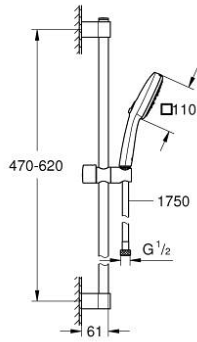

## TEMPESTA CUBE 110 27 579 003 مجموعة مسطرة الدش ثلاثية الرشاشات

وصف المنتج

• اللون: كروم

• hand shower Tempesta Cube 110 (27 574)

• Jet, Rain, Massage

• maximum flow rate (at 3 bar): 7.4 l/min

• عامود دش المعدني مقاس 600 مم (523 27)

(28

• خرطوم Relaxaflex مقاس 1750 مم بسمك 1/2 بوصة 1/2 × بوصة (154)

• تقنية GROHE EcoJoy لمياه أقل وتدفق ممتاز

GROHE SmartSwitch - easily rotate the dial to enjoy your preferred spray

option

• تقنية GROHE DreamSpray لنمط رشاش مثالي