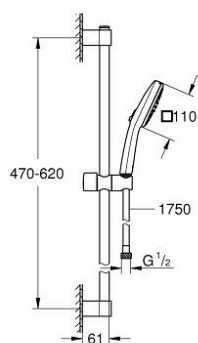

27 578 30E TEMPESTA CUBE 110 SET DE DOUCHE 2 JETS

DESCRIPTION DU PRODUIT

- Couleur: chromé
- douchette Tempesta Cube 110 (27 571)
- types de jets : Rain, Jet
- débit maximum à 3 bars : 5,6 l/min
- barre de douche 600 mm (27 523)
- flexible Relexaflex 1750 mm 1/2" x 1/2" (28 154)
- GROHE EcoJoy - utilisation très efficace de l'eau, écoulement parfait
- GROHE SmartSwitch - Tourner simplement le bouton pour profiter du jet souhaité
- GROHE DreamSpray jet parfaitement uniforme
- GROHE LongLife finition durable
- Flexible Installation : fixation supérieure réglable en hauteur pour ajustement sur des trous existants
- curseur coulissant et pivotant
- procédé anti-calcaire GROHE SpeedClean
- conduits d'eau internes, longévité maximale
- bague en silicone ShockProof (anti-choc)
- adapté pour les chauffe-eau instantanés
- gamme GROHE Professional

27 578 30E TEMPESTA CUBE 110 SET DE DOUCHE 2 JETS

PIÈCES DE RECHANGE, avril 2020 – now

1: Embout de barre (Numéro de commande 48607000)

2: Curseur (Numéro de commande 48609000)

3: Embout de barre (Numéro de commande 48608000)

4: Filtre (Numéro de commande 0700200M)

5: Cale d'épaisseur (Numéro de commande 48543001)*

* Accessoires en option