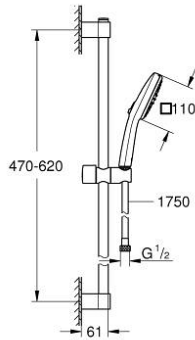

## TEMPESTA CUBE 110 27 578 30E مجموعة مسطرة الدش ثلاثية الرشاشات

وصف المنتج

• اللون: كروم

• hand shower Tempesta Cube 110 (27 571)

• spray patterns: Rain, Jet

• maximum flow rate (at 3 bar): 5.6 l/min

• عامود دش المعدني مقاس 600 مم (523 27)

(28

• خرطوم Relaxaflex مقاس 1750 مم بسّمك 1/2 بوصة 1/2 × بوصة (154

GROHE SmartSwitch - easily rotate the dial to enjoy your preferred spray

option

• تقنية GROHE DreamSpray لنمط رشاش مثالي

• طلاء كروم GROHE LongLife