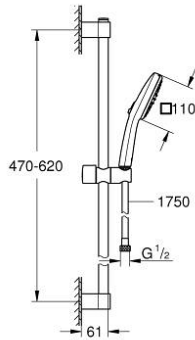

TEMPESTA CUBE 110 27 578 30E مجموعة مسطرة الدش ثلاثية الرشاشات

وصف المنتج

• اللون: كروم

• hand shower Tempesta Cube 110 (27 571)

• spray patterns: Rain, Jet

• maximum flow rate (at 3 bar): 5.6 l/min

• عامود دش المعدني مقاس 600 مم (523 27)

(28

• خرطوم Relaxaflex مقاس 1750 مم بسمك 1/2 بوصة 1/2 × بوصة (154

GROHE SmartSwitch - easily rotate the dial to enjoy your preferred spray

option

• تقنية GROHE DreamSpray لنمط رشاش مثالي

• طلاء كروم GROHE LongLife