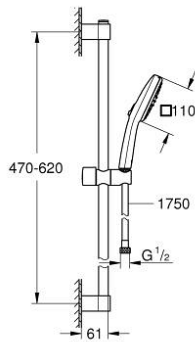

TEMPESTA CUBE 110 27 578 30E مجموعة مسطرة الدش ثلاثية الرشاشات

وصف المنتج

• اللون: كروم

• hand shower Tempesta Cube 110 (27 571)

• spray patterns: Rain, Jet

• maximum flow rate (at 3 bar): 5.6 l/min

• عامود دش المعدني مقاس 600 مم (523 27)

(28

• خرطوم Relaxaflex مقاس 1750 مم بسمك 1/2 بوصة 1/2 بوصة × بوصة (154

GROHE EcoJoy - extra efficient water usage, perfect flow

GROHE SmartSwitch - easily rotate the dial to enjoy your preferred spray

option

• تقنية GROHE DreamSpray لنمط رشاش مثالي

• طلاء كروم GROHE LongLife

• Flexible Installation - 1 adjustable bracket for existing drill holes

• adjustable rail holder (turn and glide shower holder)

• نظام منع التكلسات GROHE SpeedClean

• دليل Inner WaterGuide لحياة أطول

الدش

• تمنع الحلقة السيليكونية ShockProof التلف الناتج عن سقوط

• مناسب للسخانات الفورية

• professional edition