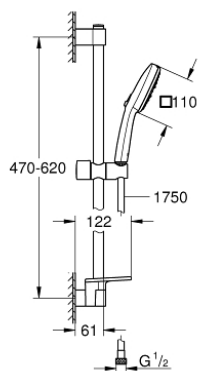

27 576 003 TEMPESTA CUBE 110 SET DE DOUCHE 3 JETS

DESCRIPTION DU PRODUIT

- Couleur: chromé
- douchette Tempesta Cube 110 (27 574)
- types de jets: jet massant, jet concentré, jet pluie
- débit maximum à 3 bars : 7,4 l/min
- barre de douche 600 mm (27 523)
- flexible Relaxaflex 1750 mm 1/2" x 1/2" (28 154)
- tablette GROHE EasyReach (26 770)
- GROHE EcoJoy économie d'eau
- GROHE SmartSwitch - Tourner simplement le bouton pour profiter du jet souhaité
- GROHE DreamSpray jet parfaitement uniforme
- GROHE LongLife finition durable
- Flexible Installation : fixation supérieure réglable en hauteur pour ajustement sur des trous existants
- curseur coulissant et pivotant
- procédé anti-calcaire GROHE SpeedClean
- conduits d'eau internes, longévité maximale
- bague en silicone ShockProof (anti-choc)
- adapté pour les chauffe-eau instantanés
- gamme GROHE Professional

27 576 003 TEMPESTA CUBE 110 SET DE DOUCHE 3 JETS

PIÈCES DE RECHANGE, novembre 2021 – now

- 1: Embout de barre (Numéro de commande 48607000)
- 2: Curseur (Numéro de commande 48609000)
- 3: Embout de barre (Numéro de commande 48608000)
- 4: Filtre (Numéro de commande 0700200M)
- 5: Tablette GROHE EasyReach™ (Numéro de commande 26770001)
- 6: Cale d'épaisseur (Numéro de commande 48543001)*