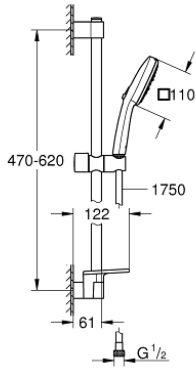

TEMPESTA CUBE 110 27 576 003 مجموعة مسطرة الدش ثلاثية الرشاشات

وصف المنتج

• اللون: كروم

• hand shower Tempesta Cube 110 (27 574)

• Jet, Rain, Massage

• maximum flow rate (at 3 bar): 7.4 l/min

• عامود دش المعدني مقاس 600 مم (523 27)

(28

• خرطوم Relaxaflex مقاس 1750 مم بسمك 1/2 بوصة 1/2 × بوصة (154)

• GROHE EasyReach tray (26 770)

• تقنية GROHE EcoJoy لمياه أقل وتدفق ممتاز

GROHE SmartSwitch - easily rotate the dial to enjoy your preferred spray