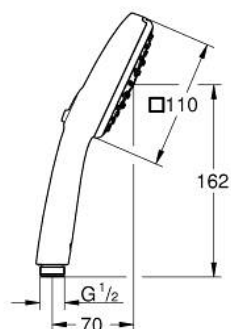

27 574 003 TEMPESTA CUBE 110 DOUCHETTE 3 JETS

DESCRIPTION DU PRODUIT

- Couleur: chromé
- types de jets : Rain, Jet, Massage
- débit maximum à 3 bars : 7,4 l/min
- GROHE EcoJoy économie d'eau
- GROHE SmartSwitch - Tourner simplement le bouton pour profiter du jet souhaité
- GROHE DreamSpray jet parfaitement uniforme
- GROHE LongLife finition durable
- procédé anti-calcaire GROHE SpeedClean
- conduits d'eau internes, longévité maximale
- bague en silicone ShockProof (anti-choc)
- système de montage universel: avec toutes les flexibles de douche
- pression minimale 1 bar
- adapté pour les chauffe-eau instantanés
- gamme GROHE Professional

Pure Freude
an Wasser

27 574 003 TEMPESTA CUBE 110 DOUCHETTE 3 JETS

PIÈCES DE RECHANGE, juillet 2021 – now

1: Filtre (Numéro de commande 0700200M)