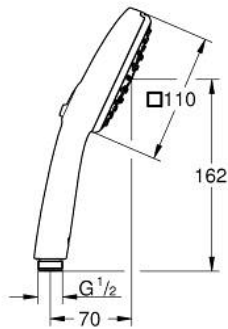

رشاشات الدش اليدوي الرابعة TEMPESTA CUBE 110 27 574 003

وصف المنتج

• اللون: كروم

• Rain, Jet, Massage

• maximum flow rate (at 3 bar): 7.4 l/min

• تقنية GROHE EcoJoy لمياه أقل وتدفق ممتاز

GROHE SmartSwitch - easily rotate the dial to enjoy your preferred spray

• نظام تركيب عالمي، يناسب جميع خرطوم الدش القياسية

• الحد الأدنى للضغط الموصى به 1.0 بار

• مناسب للسخانات الفورية

• professional edition

Pure Freude
an Wasser

رشاشات الدش اليدوي الرباعية TEMPESTA CUBE 110 27 574 003