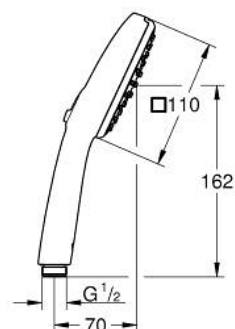

27 571 30E TEMPESTA CUBE 110 DOUCHETTE 2 JETS

DESCRIPTION DU PRODUIT

- Couleur: chromé
- types de jets : Rain, Jet
- débit maximum à 3 bars : 5,6 l/min
- GROHE SmartSwitch - Tourner simplement le bouton pour profiter du jet souhaité
- GROHE DreamSpray jet parfaitement uniforme
- GROHE LongLife finition durable
- bague en silicone ShockProof (anti-choc)
- procédé anti-calcaire GROHE SpeedClean
- conduits d'eau internes, longévité maximale
- système de montage universel: avec toutes les flexibles de douche
- pression minimale 1 bar
- adapté pour les chauffe-eau instantanés
- gamme GROHE Professional

Pure Freude
an Wasser

27 571 30E TEMPESTA CUBE 110 DOUCHETTE 2 JETS

PIÈCES DE RECHANGE, avril 2020 – now

1: Filtre (Numéro de commande 0700200M)