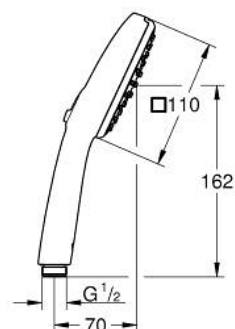

## 27 571 30E TEMPESTA CUBE 110 DOUCHETTE 2 JETS

### DESCRIPTION DU PRODUIT

- Couleur: chromé
- types de jets : Rain, Jet
- débit maximum à 3 bars : 5,6 l/min
- GROHE EcoJoy - utilisation très efficace de l'eau, écoulement parfait
- GROHE SmartSwitch - Tourner simplement le bouton pour profiter du jet souhaité
- GROHE DreamSpray jet parfaitement uniforme
- GROHE LongLife finition durable
- bague en silicone ShockProof (anti-choc)
- procédé anti-calcaire GROHE SpeedClean
- conduits d'eau internes, longévité maximale
- système de montage universel: avec toutes les flexibles de douche
- pression minimale 1 bar
- adapté pour les chauffe-eau instantanés
- gamme GROHE Professional

## 27 571 30E TEMPESTA CUBE 110 DOUCHETTE 2 JETS

**PIÈCES DE RECHANGE**, avril 2020 – now

1: Filtre (Numéro de commande 0700200M)