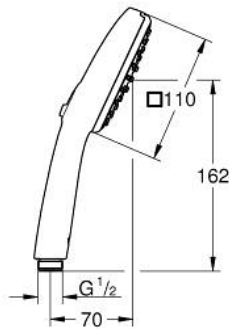

رشاشات الدش اليدوي الرابعة TEMPESTA CUBE 110 27 571 30E

وصف المنتج

• اللون: كروم

• spray patterns: Rain, Jet

• maximum flow rate (at 3 bar): 5.6 l/min

• GROHE SmartSwitch - easily rotate the dial to enjoy your preferred spray

• option

• تقنية تقية GROHE DreamSpray لتمط رشاش مثالي

• طلاء كروم GROHE LongLife

الدش

• تمنع الحلقة السيليكونية ShockProof التلف الناتج عن سقوط

• نظام منع التكلسات GROHE SpeedClean

• دليل Inner WaterGuide لحياة أطول

• نظام تركيب عالمي، يناسب جميع خرطوم الدش القياسية

• الحد الأدنى للضغط الموصى به 1.0 بار

• مناسب للسخانات الفورية

• professional edition

Pure Freude
an Wasser

رشاشات الدش اليدوي الرباعية TEMPESTA CUBE 110 27 571 30E