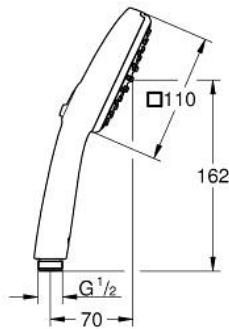

رشاشات الدش اليدوي الرابعة TEMPESTA CUBE 110 27 571 30E

وصف المنتج

• اللون: كروم

• spray patterns: Rain, Jet

• maximum flow rate (at 3 bar): 5.6 l/min

• GROHE EcoJoy - extra efficient water usage, perfect flow

• نظام منع التكلسات GROHE SpeedClean

• دليل Inner WaterGuide لحياة أطول

• نظام تركيب عالمي، يناسب جميع خرطوم الدش القياسية

• الحد الأدنى للضغط الموصى به 1.0 بار

• مناسب للسخانات الفورية

• professional edition