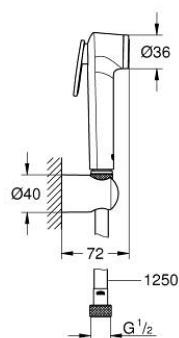

### DESCRIPTION DU PRODUIT

- Couleur: satin steel
- douchette à gachette
- débit maximum à 3 bars : 8 l/min
- support mural pour douchette
- flexible Silverflex Long-Life 1250mm
- GROHE EcoJoy économie d'eau
- finition GROHE LongLife
- procédé anti-calcaire GROHE SpeedClean
- conduits d'eau internes, longévité maximale
- TwistStop système anti-torsion
- se référer aux normes locales d'installation

### PIÈCES DE RECHANGE, juin 2023 – now

1: Filtre (Numéro de commande 0700200M)

2: Clapet anti-retour (Numéro de commande 14165MSM)\*

\* Accessoires en option