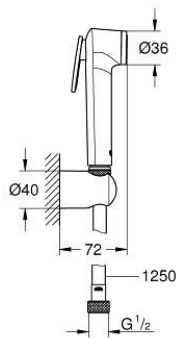

TEMPESTA-F TRIGGER SPRAY 30 27 513 MS1 طقم الحامل الحائطي المزود برشاش واحد

الآن - 2023 وينوي, قطع الغيار

1: مصفاة غبار (0700200M رقم الطلب.)

2: صمام مانع للإرجاع* (14165MSM رقم الطلب.)

* إكسسوارات* اختيارية*