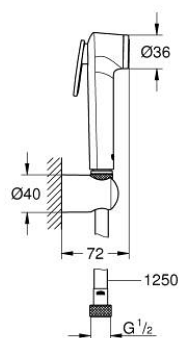

27 513 MG1 TEMPESTA-F TRIGGER SPRAY 30 SET DE DOUCHE MURAL 1 JET

DESCRIPTION DU PRODUIT

- Couleur: satin graphite
- douchette à gachette
- débit maximum à 3 bars : 8 l/min
- support mural pour douchette
- flexible Silverflex Long-Life 1250mm
- GROHE EcoJoy économie d'eau
- finition GROHE LongLife
- procédé anti-calcaire GROHE SpeedClean
- conduits d'eau internes, longévité maximale
- TwistStop système anti-torsion
- se référer aux normes locales d'installation

27 513 MG1 TEMPESTA-F TRIGGER SPRAY 30 SET DE DOUCHE MURAL 1 JET

PIÈCES DE RECHANGE, juin 2023 – now

1: Filtre (Numéro de commande 0700200M)

2: Clapet anti-retour (Numéro de commande 14165MGM)*

* Accessoires en option