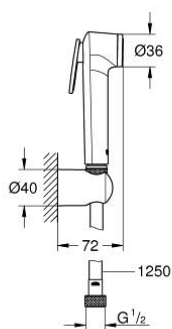

## 27 513 GN1 TEMPESTA-F TRIGGER SPRAY 30 SET DE DOUCHE MURAL 1 JET

### DESCRIPTION DU PRODUIT

- Couleur: cool sunrise brossé
- douchette à gachette
- débit maximum à 3 bars : 8 l/min
- support mural pour douchette
- flexible Silverflex Long-Life 1250mm
- GROHE EcoJoy économie d'eau
- finition GROHE LongLife
- procédé anti-calcaire GROHE SpeedClean
- conduits d'eau internes, longévité maximale
- TwistStop système anti-torsion
- se référer aux normes locales d'installation

## 27 513 GN1 TEMPESTA-F TRIGGER SPRAY 30 SET DE DOUCHE MURAL 1 JET

**PIÈCES DE RECHANGE**, mai 2021 – now

1: Filtre (Numéro de commande 0700200M)

2: Clapet anti-retour (Numéro de commande 14165GNM)\*

\* Accessoires en option