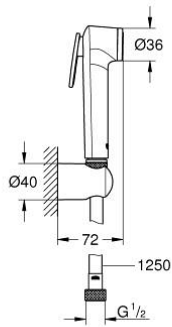

TEMPESTA-F TRIGGER SPRAY 30 27 513 GN1 طقم الحامل الحائطي المزود برشاش واحد

وصف المنتج

- اللون: brushed cool sunrise
- دش يدوي يتحكم في التشغيل
- maximum flow rate (at 3 bar): 8 l/min
- حامل دش جداري
- Silverflex Long-Life shower hose 1250 mm
- تقنية GROHE EcoJoy لمياه أقل وتدفق ممتاز
- طلاء GROHE LongLife
- نظام منع التكدسات GROHE SpeedClean
- دليل Inner WaterGuide لحياة أطول
- TwistStop لمنع التواء الخرطوم
- يُرجى الرجوع إلى المعتاد محليًا فيما يتعلق بالتركيب.

TEMPESTA-F TRIGGER SPRAY 30 27 513 GN1 طقم الحامل الحائطي المزود برشاش واحد

الآن - 2021 ويا م, قطع الغيار

1: مصفاة غبار (0700200M رقم الطلب)

2: صمام مانع للإرجاع* (14165GNM رقم الطلب)

* إكسسوارات* اختيارية*