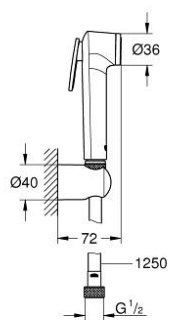

27 513 GL1 TEMPESTA-F TRIGGER SPRAY 30 SET DE DOUCHE MURAL 1 JET

DESCRIPTION DU PRODUIT

- Couleur: cool sunrise
- douchette à gachette
- débit maximum à 3 bars : 8 l/min
- support mural pour douchette
- flexible Silverflex Long-Life 1250mm
- GROHE EcoJoy économie d'eau
- finition GROHE LongLife
- procédé anti-calcaire GROHE SpeedClean
- conduits d'eau internes, longévité maximale
- TwistStop système anti-torsion
- se référer aux normes locales d'installation

27 513 GL1 TEMPESTA-F TRIGGER SPRAY 30 SET DE DOUCHE MURAL 1 JET

PIÈCES DE RECHANGE, mai 2021 – now

1: Filtre (Numéro de commande 0700200M)

2: Clapet anti-retour (Numéro de commande 14165GLM)*

* Accessoires en option